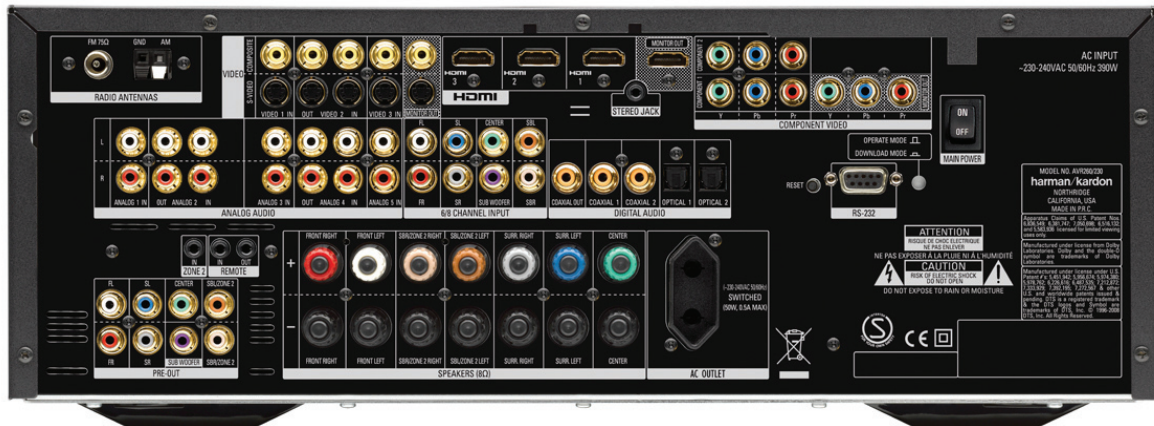

AVR 260

7.1-kanaals A/V-ontvanger met HDMI™-repeater, audio/videooverwerking en opwaardering tot 1080p

harman/kardon®
Designed to Entertain™

Functies

Vermogen

- 7 x 120 watt in 6 ohm, 1kHz bij <0,1% THV met één kanaal aangedreven
- 7 x 50 watt in 8 ohm, 20Hz – 20kHz bij <0,07% THV met alle kanalen gelijktijdig aangedreven
- Versterkerontwerp met hoog vermogen (±35 A) en grote bandbreedte (10Hz – 100kHz)

Surroundverwerking

- Volledig aanbod Dolby-surrounddecoderingstechnologieën, waaronder Dolby TrueHD en Dolby Digital Plus, dankzij de geavanceerde Cirrus Logic® CS 49700 32-bits DSP-processor
- Volledig aanbod DTS-modi, waaronder DTS-HD™, DTS-HD Master Audio, DTS-ES® 6.1 Discrete & Matrix, DTS Neo:6® en DTS 96/24™
- Dolby Pro Logic® IIx-surroundgeluid (Movie-, Music- en Game-modus)
- Exclusieve 5.1- en 7.1-kanaals Harman Logic 7 Movie-, Music- en Game-surroundverwerking
- Headphone- en Virtual Speaker-surroundmodi
- Vijf- en zevenkanaals Stereo-, Hall- en Theater-surroundmodi
- 192 kHz/24-bits DAC's

Aansluitingen

- Drie HDMI-ingangen en één HDMI-uitgang met 12-bits Deep Color en xvYCC-doorvoer
- Twee toewijsbare voor HDTV geschikte component-video-ingangen met grote bandbreedte (50 MHz) en één uitgang
- Subwooferuitgang voor het direct aansluiten van een subwoofer met eigen voeding

Harman International

Harman Consumer, Inc.
8500 Balboa Boulevard, Northridge, CA 91329 USA
www.harmankardon.com

- Vier A/V-ingangen met S-video en twee afzonderlijke audio-ingangen
- Achtkanaals directe ingangen voor gebruik met externe surrounddecoders
- 7.1-kanaals voorversterkeruitgangen voor het gebruik van externe versterkers
- Handige A/V-ingang met S-video op het voorpaneel voor het aansluiten van gameconsoles of draagbare spelers
- Zes digitale ingangen (twee optische en twee coaxiale ingangen op het achterpaneel en één optische en één coaxiale ingang op het voorpaneel)
- Eén coaxiale digitale uitgang op het achterpaneel
- RS-232-poort voor firmware-upgrades
- Infrarood-uitbreidingsstekkers voor bediening van de versterker wanneer deze in een kast is geplaatst
- AUX-ingang voor het aansluiten van draagbare mediaspelers

Gebruiksgemak

- HDMI met audioverwerking en Faroudja DCDi Cinema-videooverwerking met opwaardering tot 1080p
- Instelbare A/V-synchronisatievertraging
- Snelle en nauwkeurige systeeminstellingen met EzSet/EQ-equalizer
- Stereo-FM/AM-tuner met 30 instelbare voorkeuzenders en directe afstemming
- Basregeling met viervoudige crossover
- Groot aantal mogelijke crossoverpunten bij lage frequenties (40Hz, 60Hz, 80Hz, 100Hz, 120Hz en 200Hz)
- Grafische high-definition on-screen kleureninterface, inclusief HDMI- en component-video
- Instelbaar opstartvolume
- Ondersteuning voor multi-room audio
- Surroundkanalen aan achterzijde van versterker instelbaar als tweede zone
- Intelligente voorgeprogrammeerde afstandsbediening voor zeven apparaten